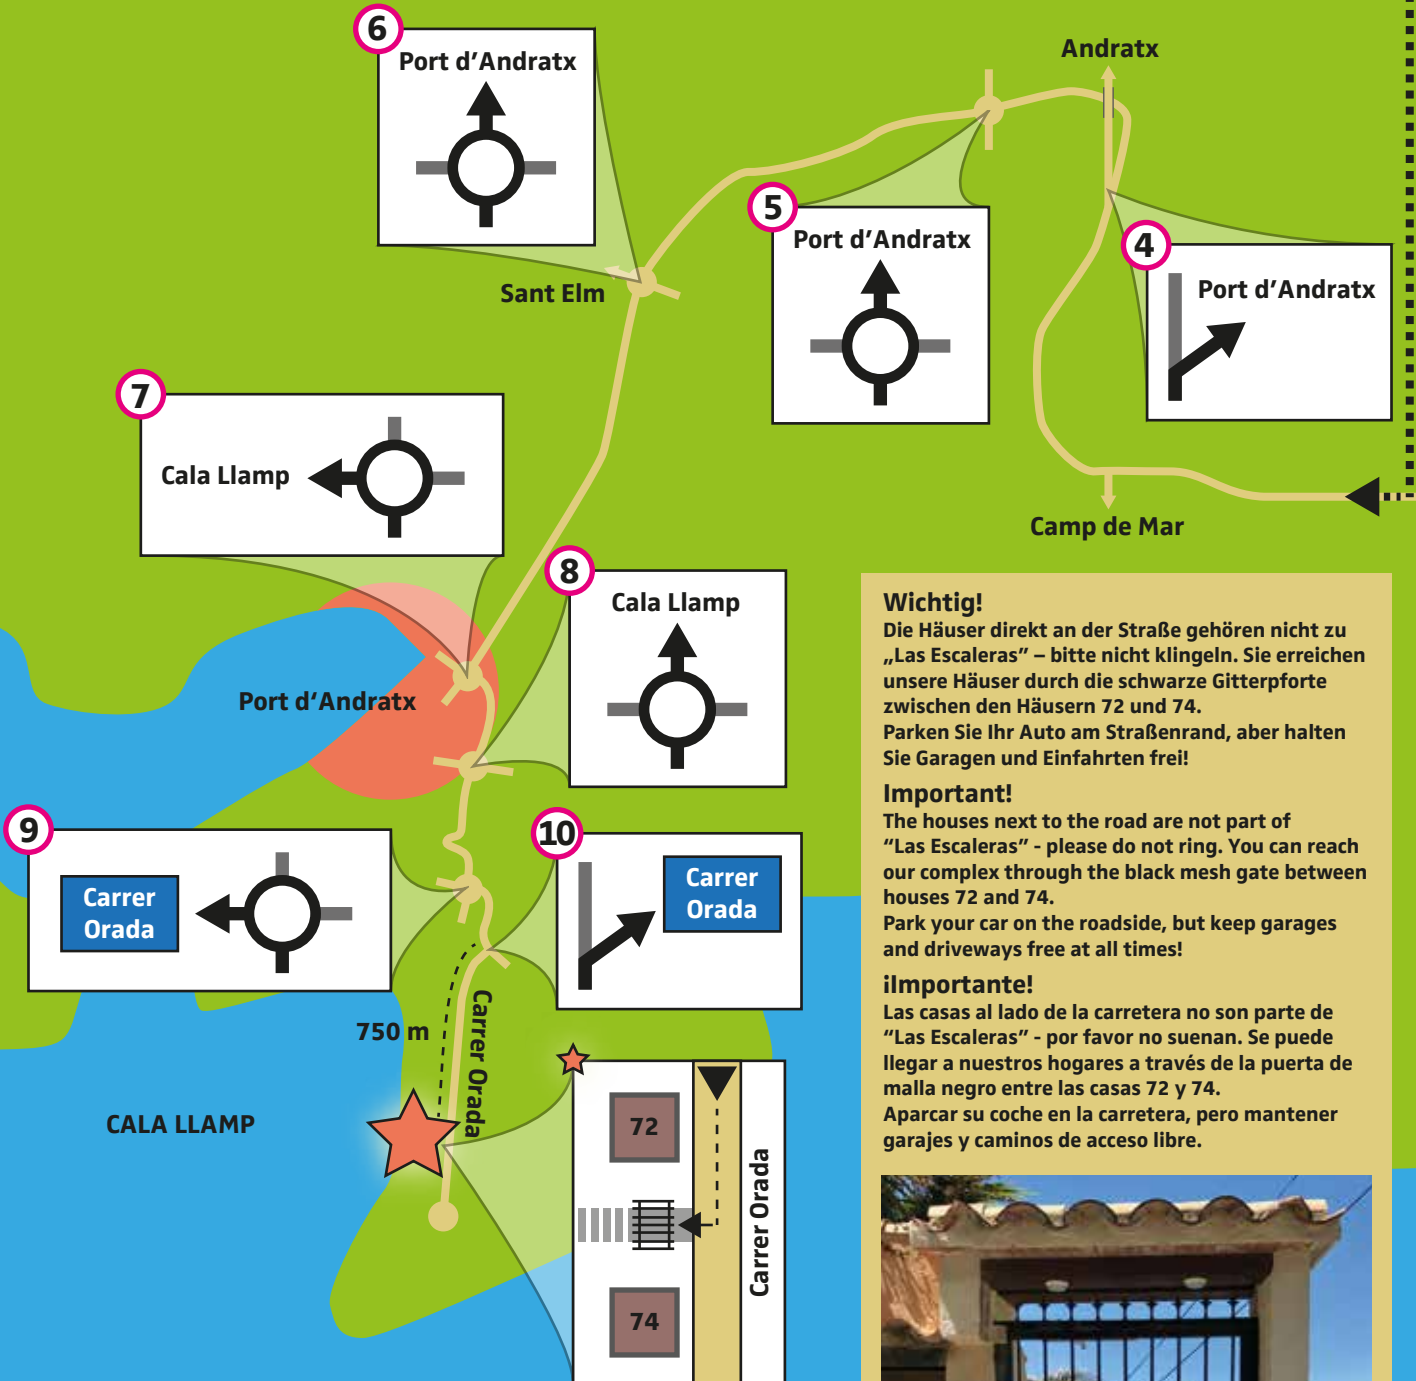

ANFAHRTSSKIZZE

DRIVING MAP

MAPA DE INDICACIÓN

Wichtig!

Die Häuser direkt an der Straße gehören nicht zu „Las Escaleras“ – bitte nicht klingeln. Sie erreichen unsere Häuser durch die schwarze Gitterpforte zwischen den Häusern 72 und 74. Parken Sie Ihr Auto am Straßenrand, aber halten Sie Garagen und Einfahrten frei!

Important!

The houses next to the road are not part of “Las Escaleras” - please do not ring. You can reach our complex through the black mesh gate between houses 72 and 74. Park your car on the roadside, but keep garages and driveways free at all times!

ilimportante!

Las casas al lado de la carretera no son parte de “Las Escaleras” - por favor no suenan. Se puede llegar a nuestros hogares a través de la puerta de malla negro entre las casas 72 y 74. Aparcar su coche en la carretera, pero mantener garajes y caminos de acceso libre.

Las Escaleras

zur/for Navigation/a la navegación:
CARRER ORADA 72/74 • ES-07157 PORT D'ANDRATX